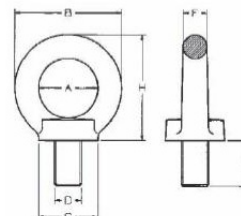

Adjustable eyebolt 8.8 APSV

APSV/ Grad 8

- Inel reglabil de ridicare surub (inel de ridicare tip tata) 8.8,
- Inel reglabil de ridicare cu filet exterior 8.8,
- Ochetei de ridicare reglabili cu surub 8.8,
- Surub cu ureche reglabil 8.8

Safety ratio: 4. To be screwed with appropriatee spanner.

Factor de siguranta: 4. A se insuruba cu o cheie adecvata.

DATE TEHNICE

Artikel Article	Abmessung Size	A	B	C	F	H	Gewicht ca. kg Weight approx.
31706011	M 6 x15	25	45	25	10	45	0,090
31708011	M 8 x15	25	45	25	10	45	0,090
31710011	M 10 x16	25	45	25	10	45	0,110
31712011	M 12 x22	35	63	35	14	62	0,270
31714011	M 14 x20	35	63	35	14	62	0,290
31716011	M 16 x29	35	63	35	14	62	0,310
31720011	M 20 x32	50	90	50	20	90	0,860
31724011	M 24 x40	50	90	50	20	90	0,900
31730011	M 30 x45	60	108	65	24	109	1,700

Tragfähigkeiten / WLLs

Artikel Article	Abmessung DxL Size DxL	0° 1Strang Single leg	0° 2Stränge 2 legs	90° 1Strang Single leg	90° 2Stränge 2 legs	0°-45° 2Stränge 2 legs	45°-60° 2Stränge 2 legs	0°-45° 3/4Stränge 3/4 legs	45°-60° 3/4Stränge 3/4 legs	Drehmoment Tightening couple Nm
31706011	M 6 x15	0,4	0,8	0,10	0,2	0,14	0,10	0,2	0,14	3,5
31708011	M 8 x15	0,8	1,6	0,20	0,4	0,28	0,20	0,4	0,28	8,0
31710011	M 10 x16	1,0	2,0	0,25	0,5	0,35	0,25	0,5	0,35	16,0
31712011	M 12 x22	1,6	3,2	0,40	0,8	0,56	0,40	0,8	0,56	28,0
31714011	M 14 x20	3,0	6,0	0,75	1,5	1,00	0,75	1,5	1,00	45,0
31716011	M 16 x29	4,0	8,0	1,00	2,0	1,40	1,00	2,0	1,40	70,0
31720011	M 20 x32	6,0	12,0	1,50	3,0	2,10	1,50	3,0	2,10	135,0
31724011	M 24 x40	8,0	16,0	2,00	4,0	2,80	2,00	4,0	2,80	230,0
31730011	M 30 x45	12,0	24,0	3,00	6,0	4,20	3,00	6,0	4,20	465,0